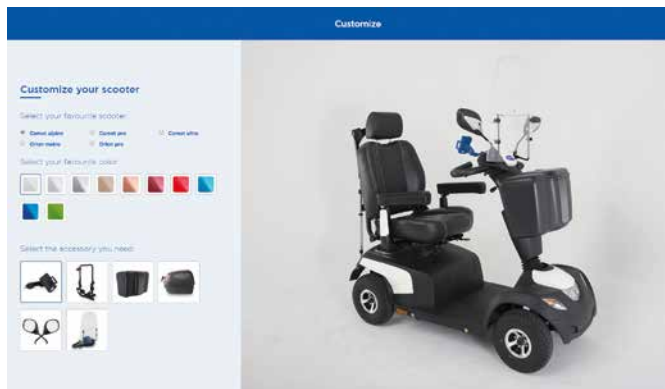

Ampie possibilità di personalizzazione

Scelta tra 10 diversi colori carenatura e oltre 25 accessori per personalizzare lo scooter secondo il proprio gusto personale. Per saperne di più, consultare il sito dedicato: www.invacarescooter.com