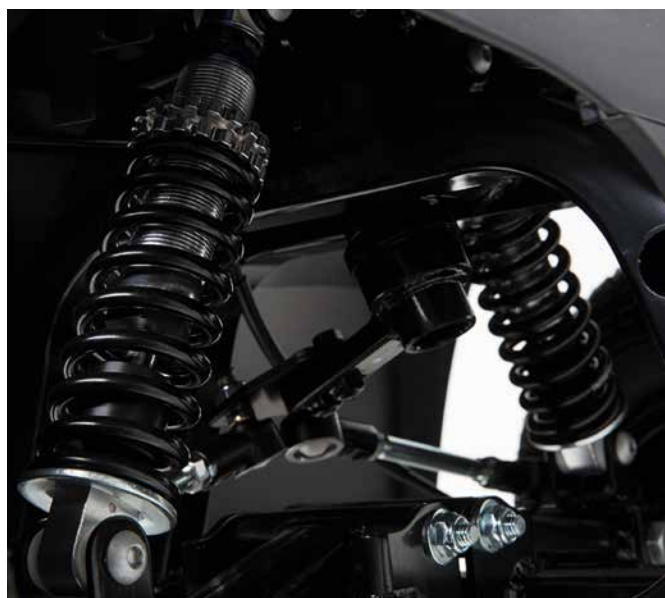

Orion PRO, la versione avanzata rispetto al modello tradizionale **Orion METRO**, è lo scooter ideale per affrontare tragitti più lunghi o semplicemente per trascorrere un pomeriggio al parco con i propri nipoti.

Il gruppo batteria ancor più potente, le sospensioni dedicate e le grandi ruote da 12" fanno di **Orion PRO** la scelta ideale per tutti quegli utenti che necessitano di prestazioni superiori, senza rinunciare a tutte le caratteristiche fondamentali della serie quali comfort, sicurezza e affidabilità.

Orion PRO: la scelta giusta per gli utenti più esigenti!

Sospensioni di ultima generazione, guida più confortevole

Orion PRO è dotato di un particolare sistema di sospensioni a quadrilatero, specificamente progettato per percorrere in assoluta tranquillità e sicurezza una grande varietà di terreni e superfici. Il potente motore e i pneumatici da 12" assicurano il massimo comfort e l'assoluta sicurezza in ogni tipo di spostamento.

Sicurezza certificata

Lo scooter **Orion PRO** ha superato positivamente tutti i test effettuati dall'ente certificatore tedesco TÜV, a garanzia del fatto che lo scooter soddisfa appieno tutti i requisiti imposti dalle più recenti normative europee in materia di dispositivi medici.

Orion PRO dispone anche di un dispositivo per la riduzione della velocità, che in automatico rallenta lo scooter in curva, garantendo così una guida confortevole e soprattutto sicura in ogni circostanza. Questo modello è inoltre dotato di una leva di sblocco motore con doppio sistema di sicurezza per evitare la messa in folle accidentale.

Manutenzione semplice e veloce